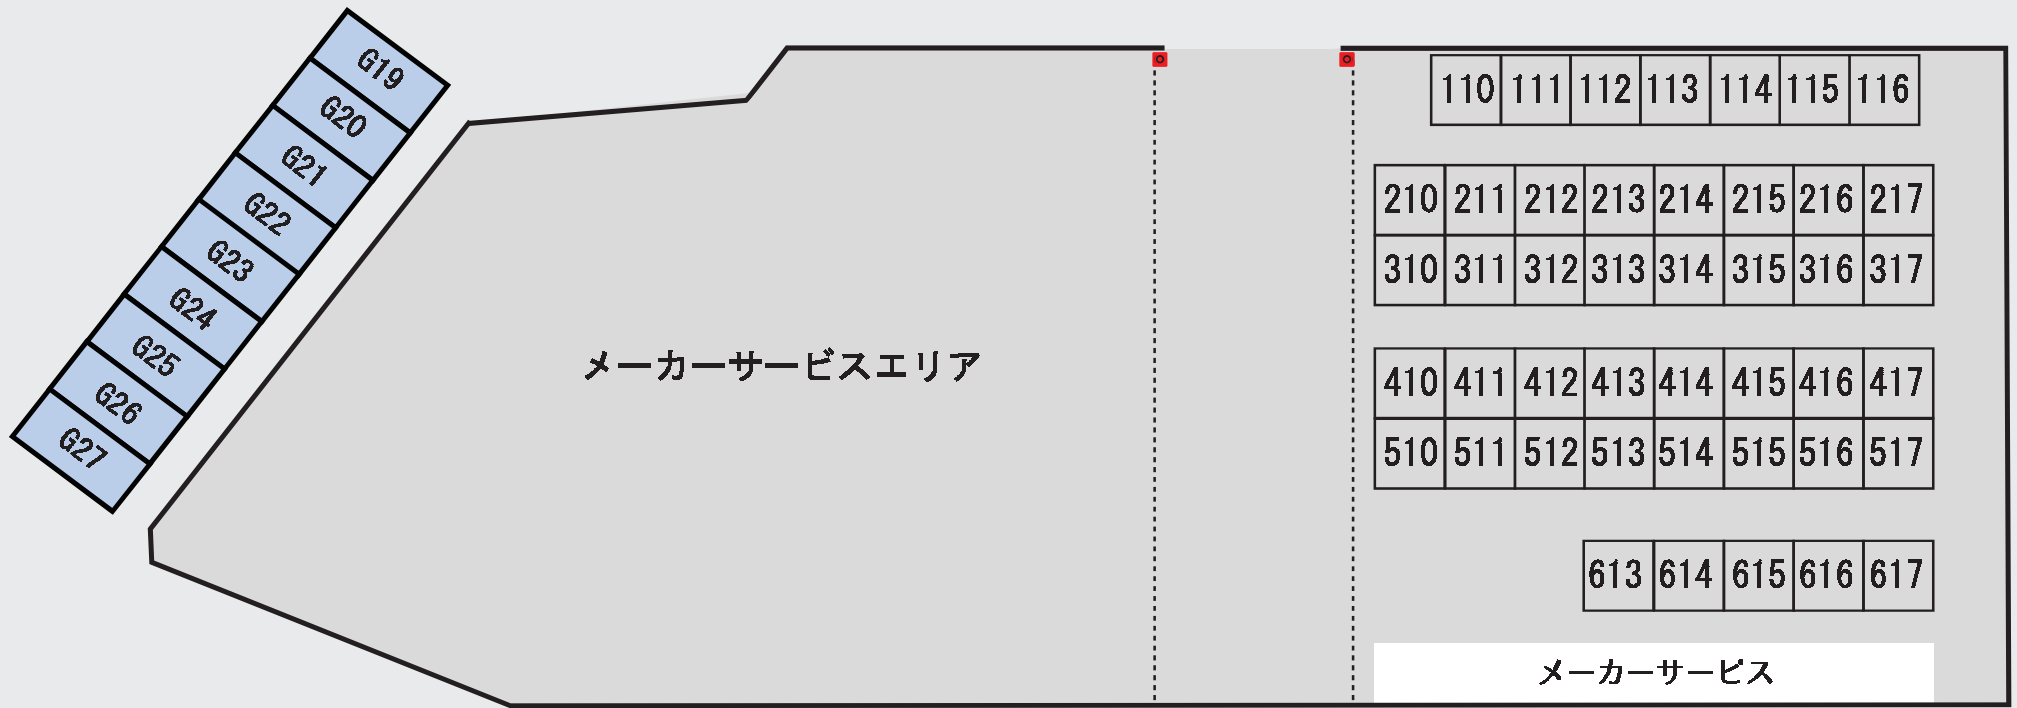

公認No: 2017-1819
公式通知No. 3

2017/8/14 10:00更新

レンタルテント有り
 ・3m×3m ¥2.000 (税込み)
 ・3m×6m ¥4.000 (税込み)
 ※木・金・土・日(4日間)

2017 all Japan KART championship

HIGUCHI RT	P3	Crocpromotion	28.29	CREST RICCARDO	87.91	HISTRY	96
ナガオカート	P4		43.44	TOYOTA YAMAHA RT	84.85 88.89	SOVLA	95
Ash ヒライスプロジェクト	P5.P6.5	LCT by KOSMIC	31.46			Team FARINA	6.7
HRS	4	サクシードjr	48.49.62	TONYKART RacingTeam JAPAN	59-61 72-74	DNC エンドレス ティグレ	93
ENERGY JAPAN	1-3	RS GEN	51.64	KP BUZZ	13	NEXT-ONE Racing	92
EXPRIT	16-23	FA-KART + HKC	54.55 67.68	TEAM MOTOYAMA	12	MASDA Racing Project	24.39.10
TAKAGI PLANNING	32-38			MOMOX KartRacing	15	Ash KP BUZZ	14
スクーデリア沖縄		MeijuRacing	50.63	Team HIRANO	94	NEXT-ONE Racing	92
		NEXUS	52.65				
シナジーリンクス	11	XENON	53.66				
DragoCorse	26.27 41.42	INTREPID	56.69				
		EMATY GLOBAL	57.70				
ADVAN HIROTEX	30.45	WOLF	58.71				
KOSMIC RTJ	25.40	birelART	86.90				

A Paddock

メーカーサービスエリア

メーカーサービス

2017/8/20 開催 2017/8/14 10:00更新

全日本選手権 瑞浪

A TEAM Buzz	111-115	BUTLER RACING	315	KART CRAFT	416.417	カートクラスKENT	110
EIWA	116	CLUB LABO	316	シロキヤ	415	EIKO JAPAN	616.617
CRESCENT	311	OKC	317	堺レーシング	510.511		
YAMAHA Racing Jr	210	トレンタクワトロ奈良・九州	515.516	アキランドレーシング	512-514		
ふるーと	211-214	ONE POINT	410	カキエレーシング	613		
クラッシュメイト	215	カートサービスハタ	411	ラムレーシング	517		
REGOLITH	216.217	イルミト	412	ふぁんレーシング	614		
松本レーシング	310	ハルナカートクラス	413	FIORE MS	615		
WEST RS	312.313	シマムラファクトリー	414				
ぴいたあばん	314						

B Paddock