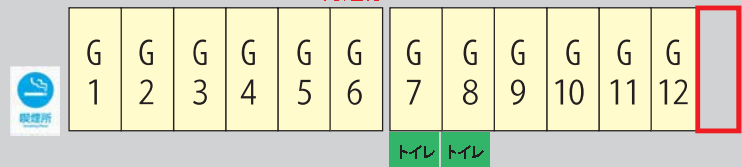

公認No: 2017-1819
公式通知No. 3

2017/8/14 10:00更新

レンタルテント有り
 ・3m×3m ¥2.000 (税込み)
 ・3m×6m ¥4.000 (税込み)
 ※木・金・土・日(4日間)

2017 all Japan KART championship

HIGUCHI RT	P3	Crocpromotion	28.29	CREST RICCARDO	87.91	HISTRY	96
ナガオカート	P4		43.44	TOYOTA YAMAHA RT	84.85 88.89	SOVLA	95
Ash ヒライスプロジェクト	P5.P6.5	LCT by KOSMIC	31.46			Team FARINA	6.7
HRS	4	サクシードjr	48.49.62	TONYKART RacingTeam JAPAN	59-61 72-74	DNC エンドレス ティグレ	93
ENERGY JAPAN	1-3	RS GEN	51.64	KP BUZZ	13	NEXT-ONE Racing	92
EXPRIT	16-23	FA-KART + HKC	54.55 67.68	TEAM MOTOYAMA	12	MASDA Racing Project	24.39.10
TAKAGI PLANNING	32-38			MOMOX KartRacing	15	Ash KP BUZZ	14
スクーデリア沖縄		MeijuRacing	50.63	Team HIRANO	94	NEXT-ONE Racing	92
		NEXUS	52.65				
シナジーリンクス	11	XENON	53.66				
DragoCorse	26.27 41.42	INTREPID	56.69				
		EMATY GLOBAL	57.70				
ADVAN HIROTEX	30.45	WOLF	58.71				
KOSMIC RTJ	25.40	birelART	86.90				

A Paddock

メーカーサービスエリア

メーカーサービス

2017/8/20 開催 2017/8/14 10:00更新

全日本選手権 瑞浪

A TEAM Buzz	111-115	BUTLER RACING	315	KART CRAFT	416.417	カートクラスKENT	110
EIWA	116	CLUB LABO	316	シロキヤ	415	EIKO JAPAN	616.617
CRESCENT	311	OKC	317	堺レーシング	510.511		
YAMAHA Racing Jr	210	トレンタクワトロ奈良・九州	515.516	アキランドレーシング	512-514		
ふるーと	211-214	ONE POINT	410	カキエレーシング	613		
クラッシュメイト	215	カートサービスハタ	411	ラムレーシング	517		
REGOLITH	216.217	イルミト	412	ふぁんレーシング	614		
松本レーシング	310	ハルナカートクラス	413	FIORE MS	615		
WEST RS	312.313	シマムラファクトリー	414				
ぴいたあばん	314						