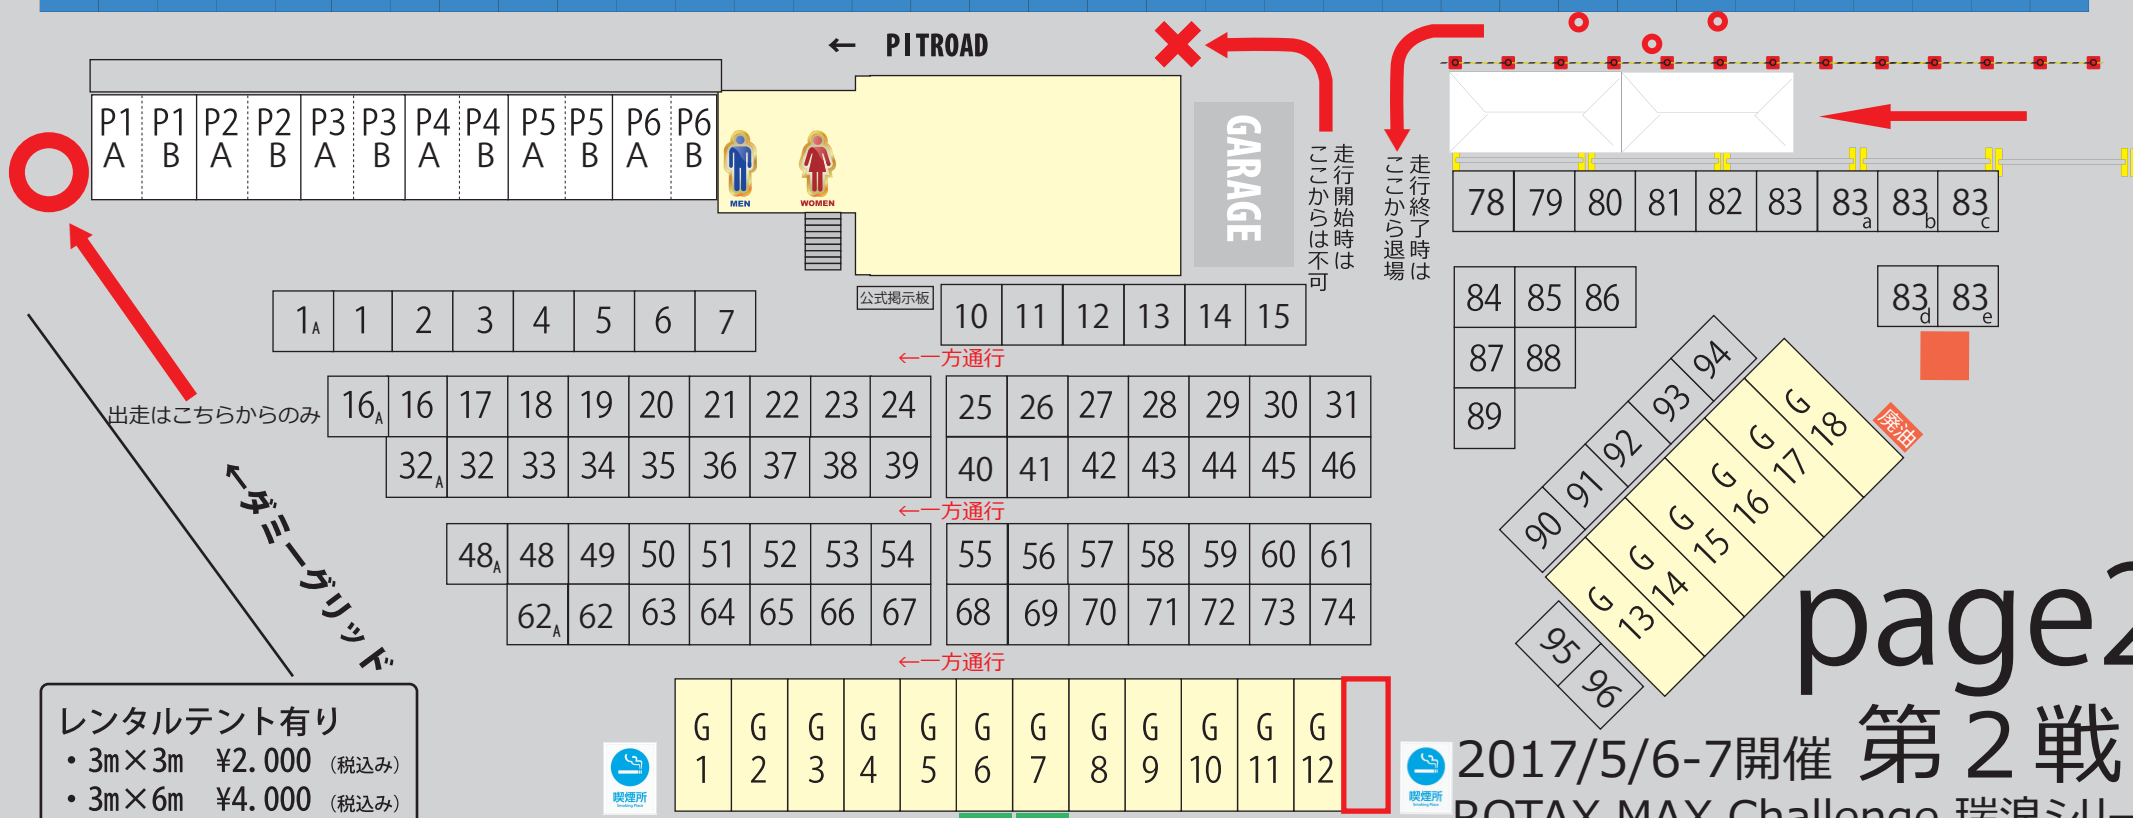

※土曜日、走行開始は、ダミーグリッドからのみ。走行終了はコントロールタワー手前車検場エリアからのみ

レンタルテント有り
 ・3m×3m ¥2.000 (税込み)
 ・3m×6m ¥4.000 (税込み)
 ※金・土・日(3日間)

G	G	G	G	G	G	G	G	G	G	G	G
1	2	3	4	5	6	7	8	9	10	11	12

トイレ トイレ

page2

第2戦

2017/5/6-7開催 ROTAX MAX Challenge 瑞浪シリーズ

メーカーサービスエリア

110	111	112	113	114	115	116	
210	211	212	213	214	215	216	217
310	311	312	313	314	315	316	317
410	411	412	413	414	415	416	417
510	511	512	513	514	515	516	517
610	611	612	613	614	615	616	617
710	711	712	713	714	715	716	717

12

page2

第2戦

2017/5/6-7 開催
ROTAX MAX Challenge 瑞浪シリーズ