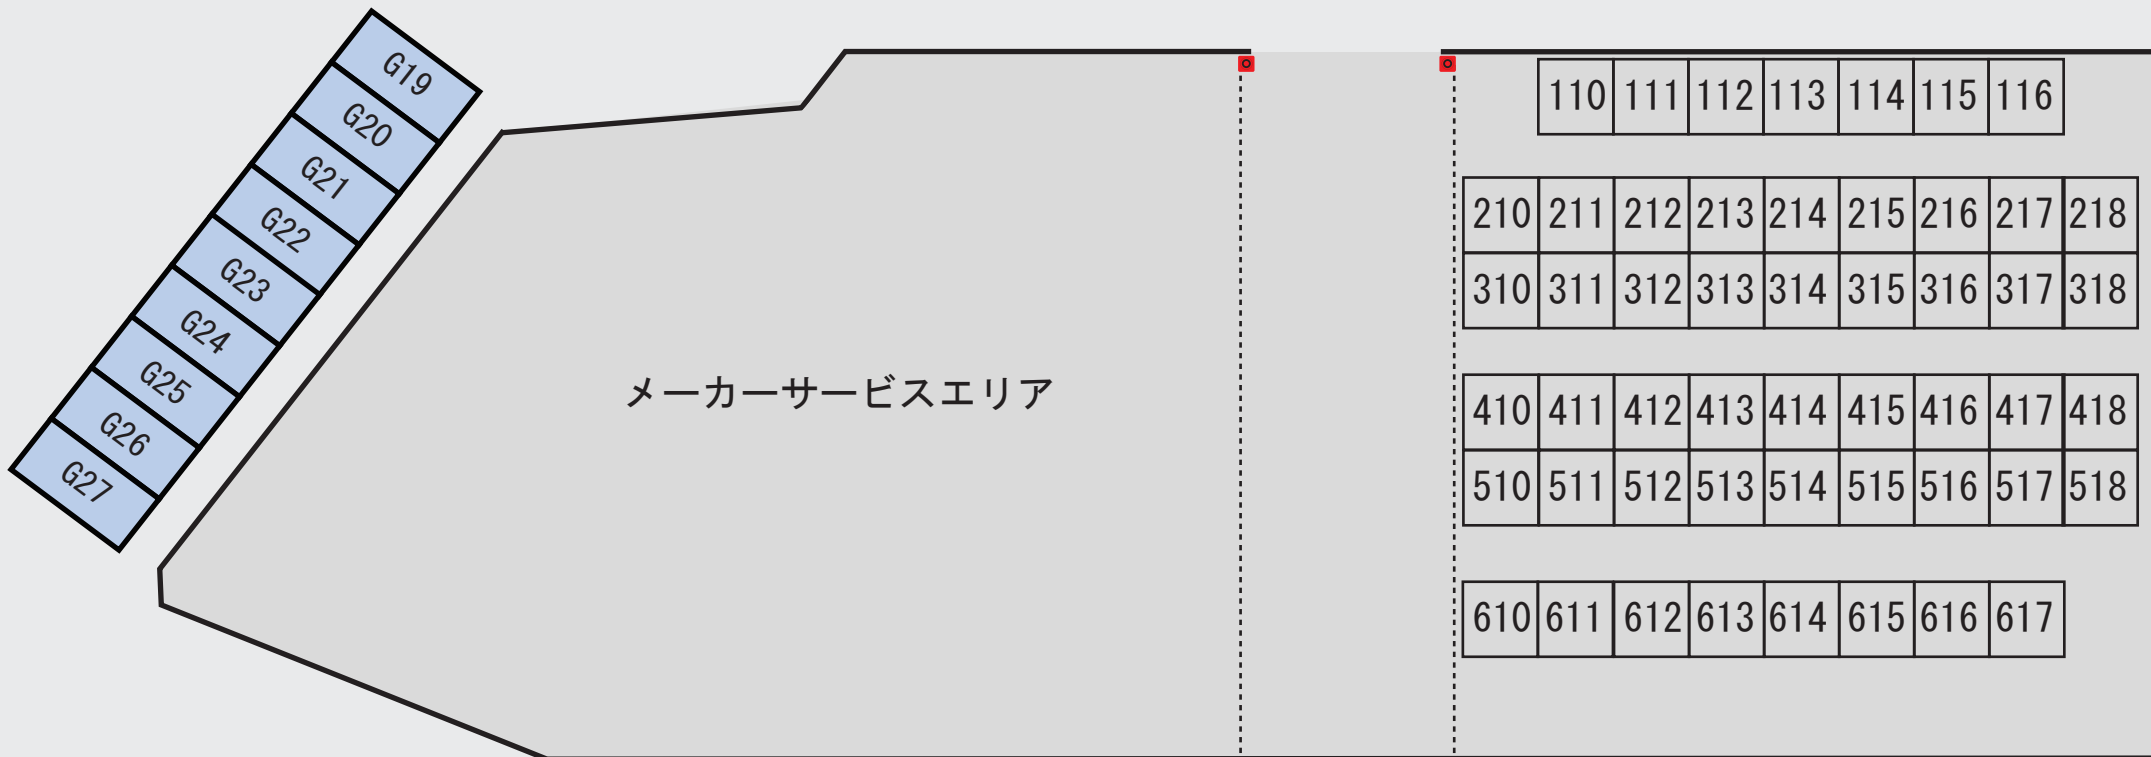

レンタルテント有り  
 ・3m×3m ¥2,000 (税込み)  
 ・3m×6m ¥4,000 (税込み)  
 ※金・土・日(3日間)

G	G	G	G	G	G	G	G	G	G	G	G
1	2	3	4	5	6	7	8	9	10	11	12

page 1/2

第3戦

2017/ 6/11開催 ROTAX MAX Challenge 瑞浪シリーズ

ハルナカートクラブ	P1	Triple-K MOMOX	5.6	IDEAL Racing	32A.32	GREN BLUE RT	78-83G
BeMAX Racing	P1	MOMOX	4	スリーケイパ	33	RT Histy	84-88
WISE KartingTeam	P2	HKC MOMOX	3	Ash	35-39	AKILAND Racing	61
WITH Racing Club	P3	FASTLUX	2	Ash	53-54	Team ひらの	91-94
ZERO	P3	Garage KAITO	1	Ash	65-67	DIXEL with HEROes	60
SCARA	P3.P4	WAIBLIGEN	1A	ぴいたあぱん	62-64	TECOLSA	95.96
Team GLOBAL	P5.P6	Ys RacingFactory	10-15	K-TECH ぴいたあぱん	48A-52	BUZZ international	34
アラジン	P4	トレンタクワトロ九州	16A	TAKAGI Planning	40-43	チームたくみ	89
JURAN Racing	P4	トレンタクワトロ奈良	16-24	ヴェローチェMS	44.45	microMAX official	90
		トレンタクワトロ名古屋	26-36	HRS JAPAN	55-69		
		DragoCorse	25	HRS JAPAN	68-71		
		トレンタクワトロ鈴鹿	31.46	30s racing	72		
				LEFTY	73		
				SOVLA	74		