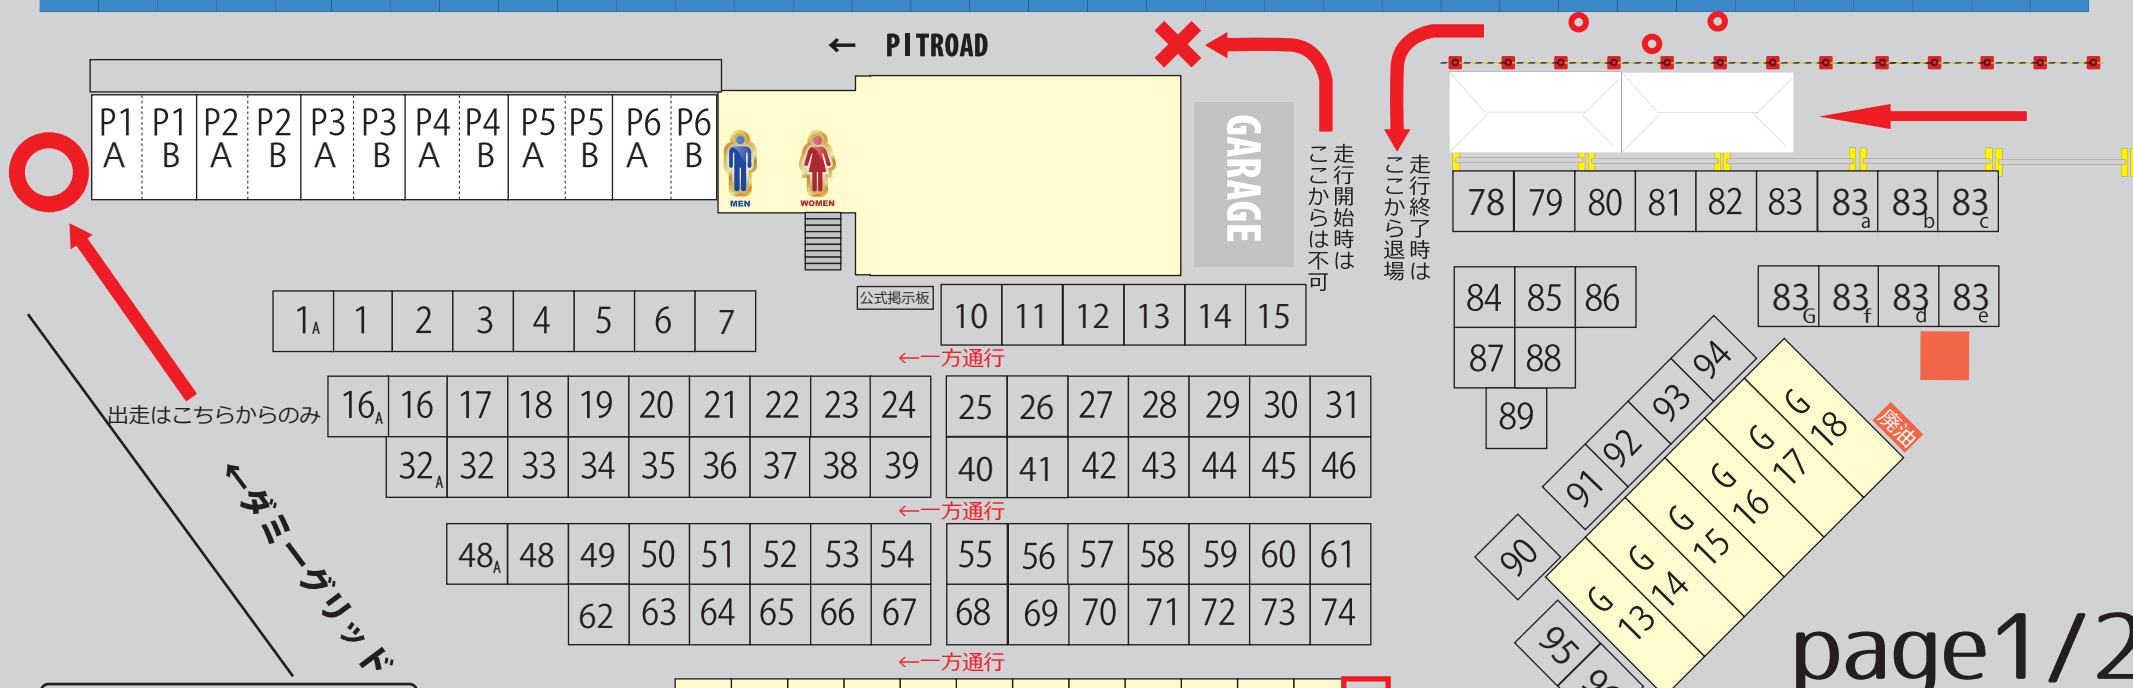

※土曜日、走行開始は、ダミーグリッドからのみ。走行終了はコントロールタワー手前車検場エリアからのみ

出走はこちらからのみ

←ダミーグリッド

走行開始時はここからは不可

走行終了時はここから退場

←方通行

←方通行

←方通行

レンタルテント有り  
 ・3m×3m ¥2,000 (税込み)  
 ・3m×6m ¥4,000 (税込み)  
 ※金・土・日(3日間)

G	G	G	G	G	G	G	G	G	G	G	G
1	2	3	4	5	6	7	8	9	10	11	12

page 1/2

第3戦

2017/ 6/11開催 ROTAX MAX Challenge 瑞浪シリーズ

ハルナカートクラブ	P1	Triple-K MOMOX	5.6	IDEAL Racing	32A.32	GREN BLUE RT	78-83G
BeMAX Racing	P1	MOMOX	4	スリーケイパ	33	RT Histy	84-88
WISE KartingTeam	P2	HKC MOMOX	3	Ash	35-39	AKILAND Racing	61
WITH Racing Club	P3	FASTLUX	2	Ash	53-54	Team ひらの	91-94
ZERO	P3	Garage KAITO	1	Ash	65-67	DIXEL with HEROes	60
SCARA	P3.P4	WAIBLIGEN	1A	ぴいたあぱん	62-64	TECOLSA	95.96
Team GLOBAL	P5.P6	Ys RacingFactory	10-15	K-TECH ぴいたあぱん	48A-52	BUZZ international	34
アラジン	P4	トレンタクワトロ九州	16A	TAKAGI Planning	40-43	チームたくみ	89
JURAN Racing	P4	トレンタクワトロ奈良	16-24	ヴェローチェMS	44.45	microMAX official	90
		トレンタクワトロ名古屋	26-36	HRS JAPAN	55-69		
		DragoCorse	25	HRS JAPAN	68-71		
		トレンタクワトロ鈴鹿	31.46	30s racing	72		
				LEFTY	73		
				SOVLA	74		