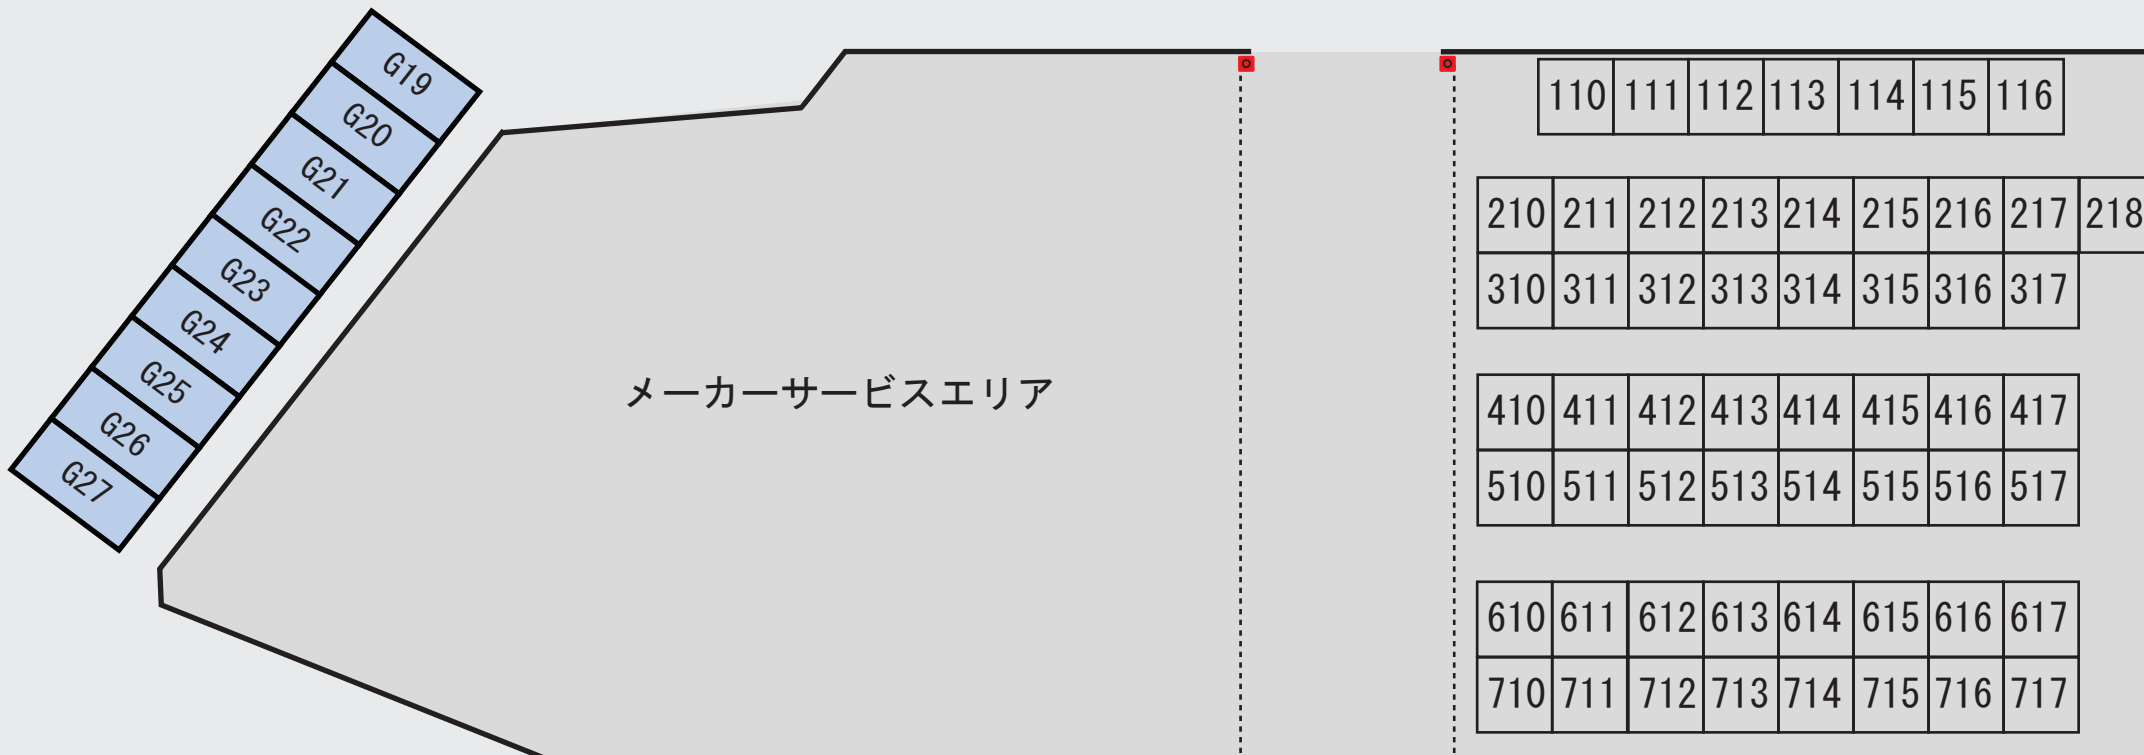

メーカーサービスエリア

page2

第4戦

2017/7/30 開催 ROTAX MAX Challenge 瑞浪シリーズ

コンドウレーシング	310-312
ぴいたあぱん徳永	313
ぴいたあぱん西嶋	314
ぴいたあぱん早川	315
ぴいたあぱん下野	316
ぴいたあぱん下野	317
AAA motorsports	510-512
WISE kartingteam	513-517
team REGOLITH	410-417
パワーワークス	110.111

kartpaformanceBUZZ	112-115
LUCE motorsports	116
LUCE motorsports	210.218
CFR	
RMC TAIWAN	610-617
RGB racing	710-717
PINO racing	
EIKO	

ROTAX
RACING

XPS

#MOJO

EIKO
SPIRIT

FESTiKa
CIRCUIT MIZUNAMI