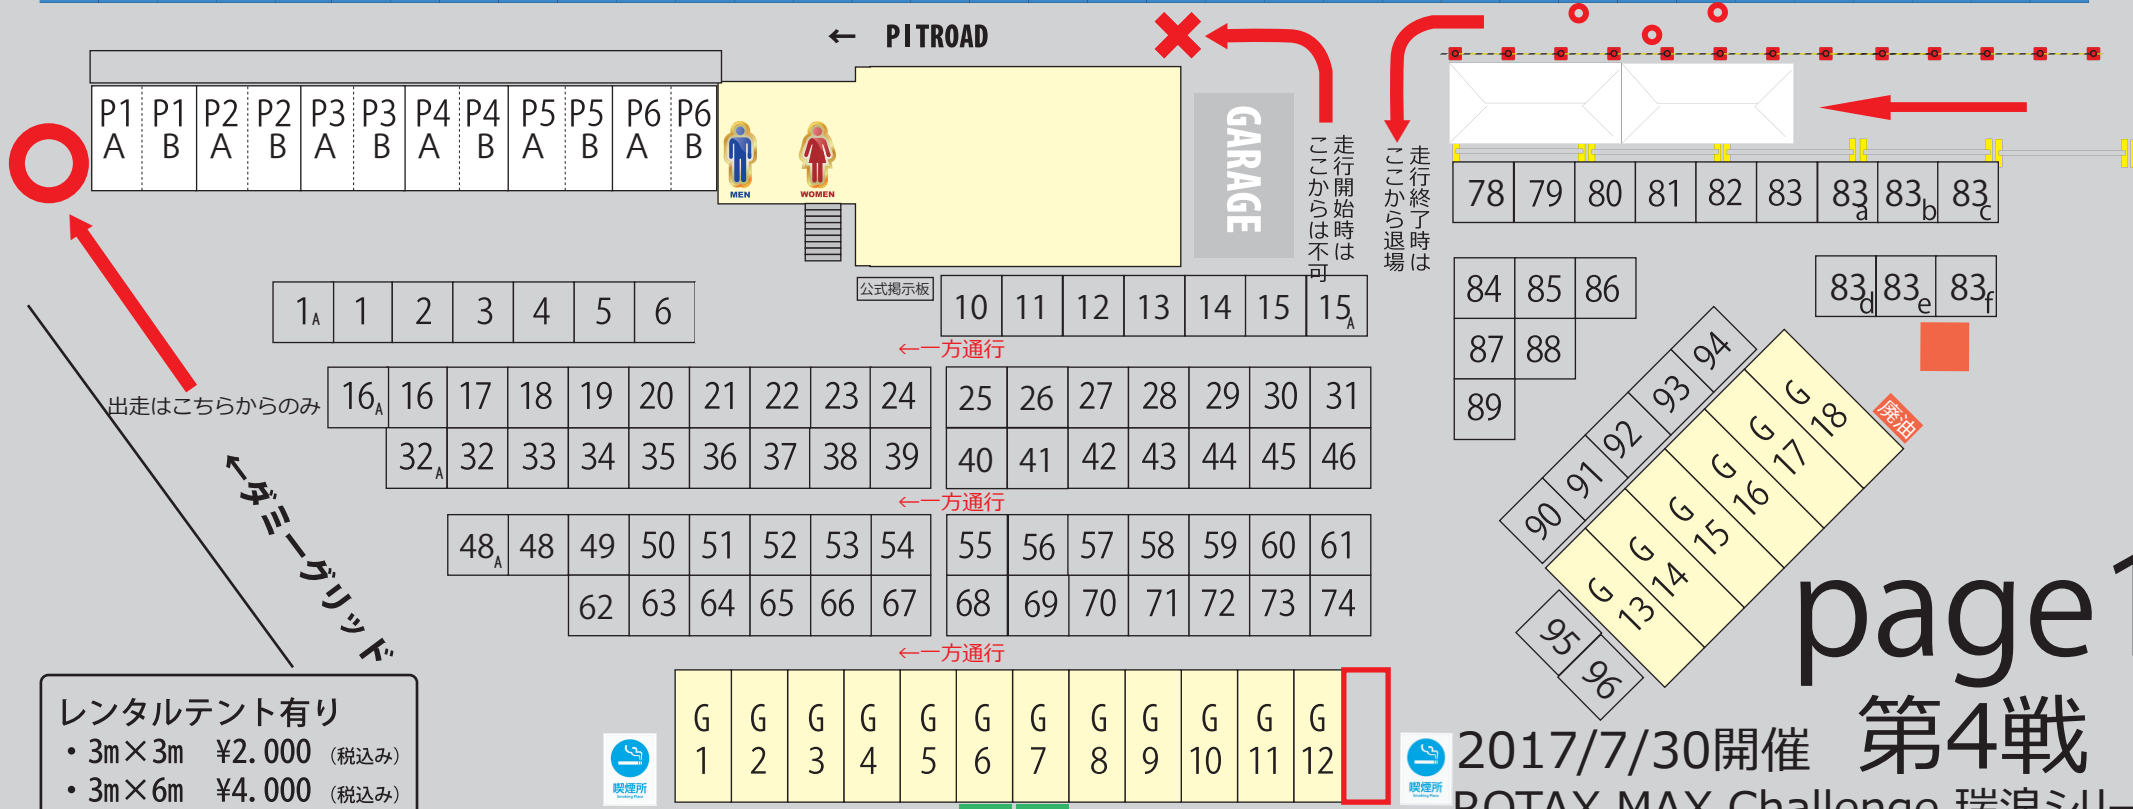

※土曜日、走行開始は、ダミーグリッドからのみ。走行終了はコントロールタワー手前車検場エリアからのみ

出走はこちらからのみ

←ダミーグリッド

レンタルテント有り  
 ・3m×3m ¥2,000 (税込み)  
 ・3m×6m ¥4,000 (税込み)  
 ※金・土・日(3日間)

2017/7/30開催 第4戦  
 ROTAX MAX Challenge 瑞浪シリーズ

page 1

第4戦

ハルナカートクラブ	P1	GREN BLUE RT	10-15a	PETER-PAN(藤井)	65.G2	テコルサ	95.95
REON KIDS	P1	TQ九州	16	ぴいたあばん34ヒーローズ	G1	K-TECH	63.64
STAFF	P2A	TQ九州 MOTOYAMA	16a	HRS	55-59	Ys FACTORY Racing	31.40-46
スリーケイパ	P2A	トレンタクワトロ	17-24	30s Racing	68-71		
FIRST Racing MTS	P2B	TQ名古屋	25-27	TAKAGI PLANNING	60.72.73		
C.O.B	P3	ドラゴコルゼ	28.29	LEFTY	61		
WITH	P3	TQ鈴鹿	30	SOVLA	74		
SCARA	P3	IDEAL	32a-33	NEXT-ONE Racing	78		
TeamGLOBAL	P4.P5.P6	J-TRIC	48a-49.62	チームたくみ	79		
アラジン	P4	ガレージKAITO	34	HISTLY	80-83a		
MOMOX	1a-7	フロリッサ	84.87	HEROes	83b.83c		
Triple-K		Ash	35-39	Msエナジー	85.86		
HKC		Ash SuperCrews	50-54	ヴェローチェ	G9		
FUSTLUX		Ash	66.67	チームひらの	88-94		

ROTAX RACING

XPS

#MOJO

EIKO SPIRIT

FESTIKA CIRCUIT MIZUNAMI

メーカーサービスエリア

page2

第4戦