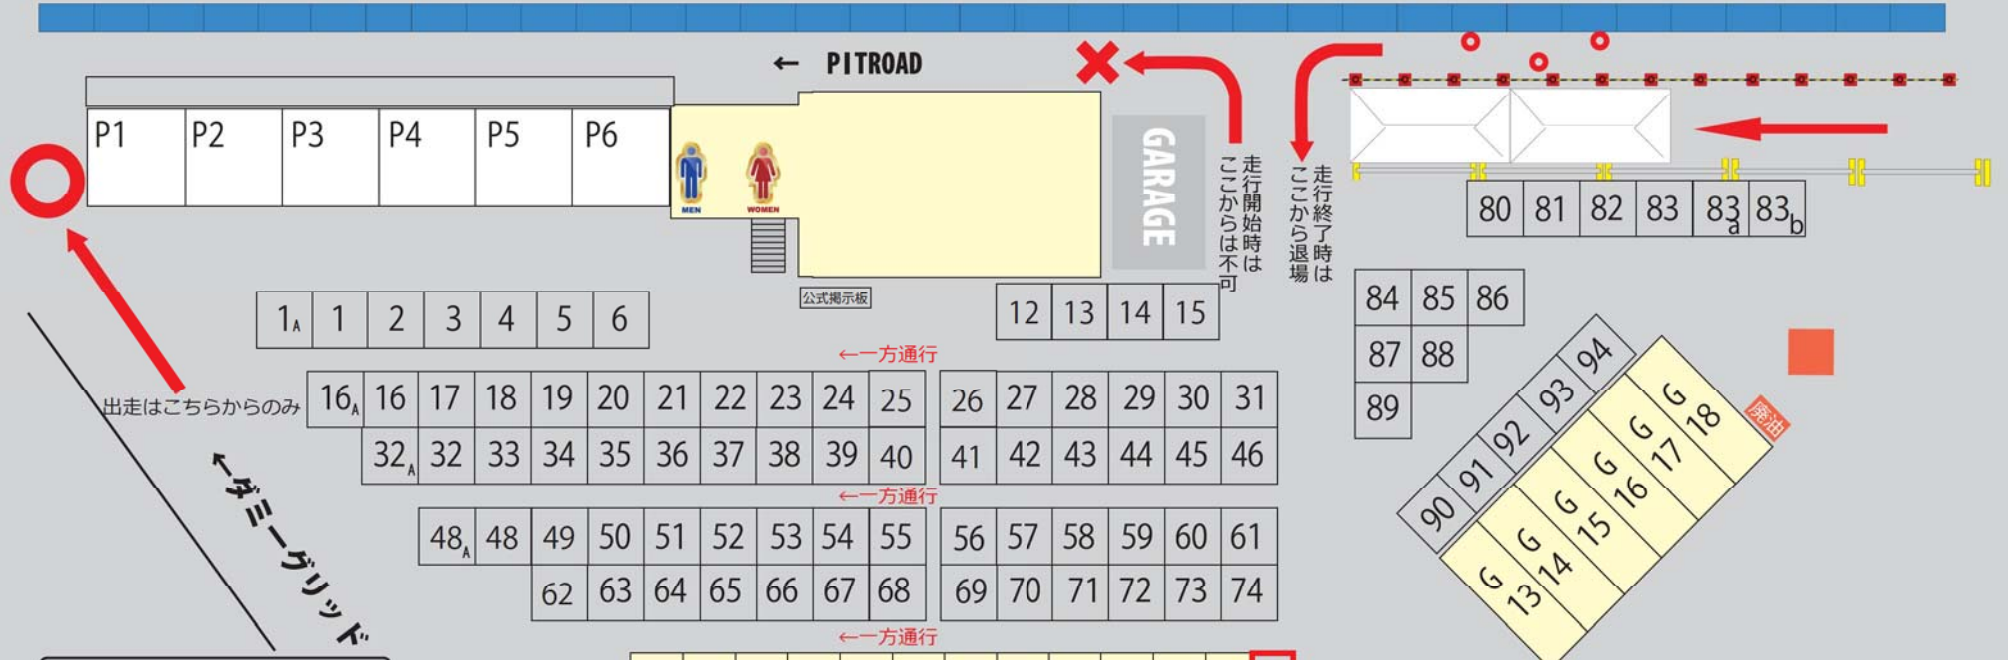

※金・土曜日、走行開始は、ダミーグリッドからのみ。走行終了はコントロールタワー手前車検場エリアからのみ

レンタルテント有り
 ・3m×3m ¥2,000 (税込み)
 ・3m×6m ¥4,000 (税込み)
 ※金・土・日(3日間)

G	G	G	G	G	G	G	G	G	G	G	G
1	2	3	4	5	6	7	8	9	10	11	12

トイレ トイレ

2018/3/19開催
 ROTAX MAX Challenge 瑞浪シリーズ

B Paddock