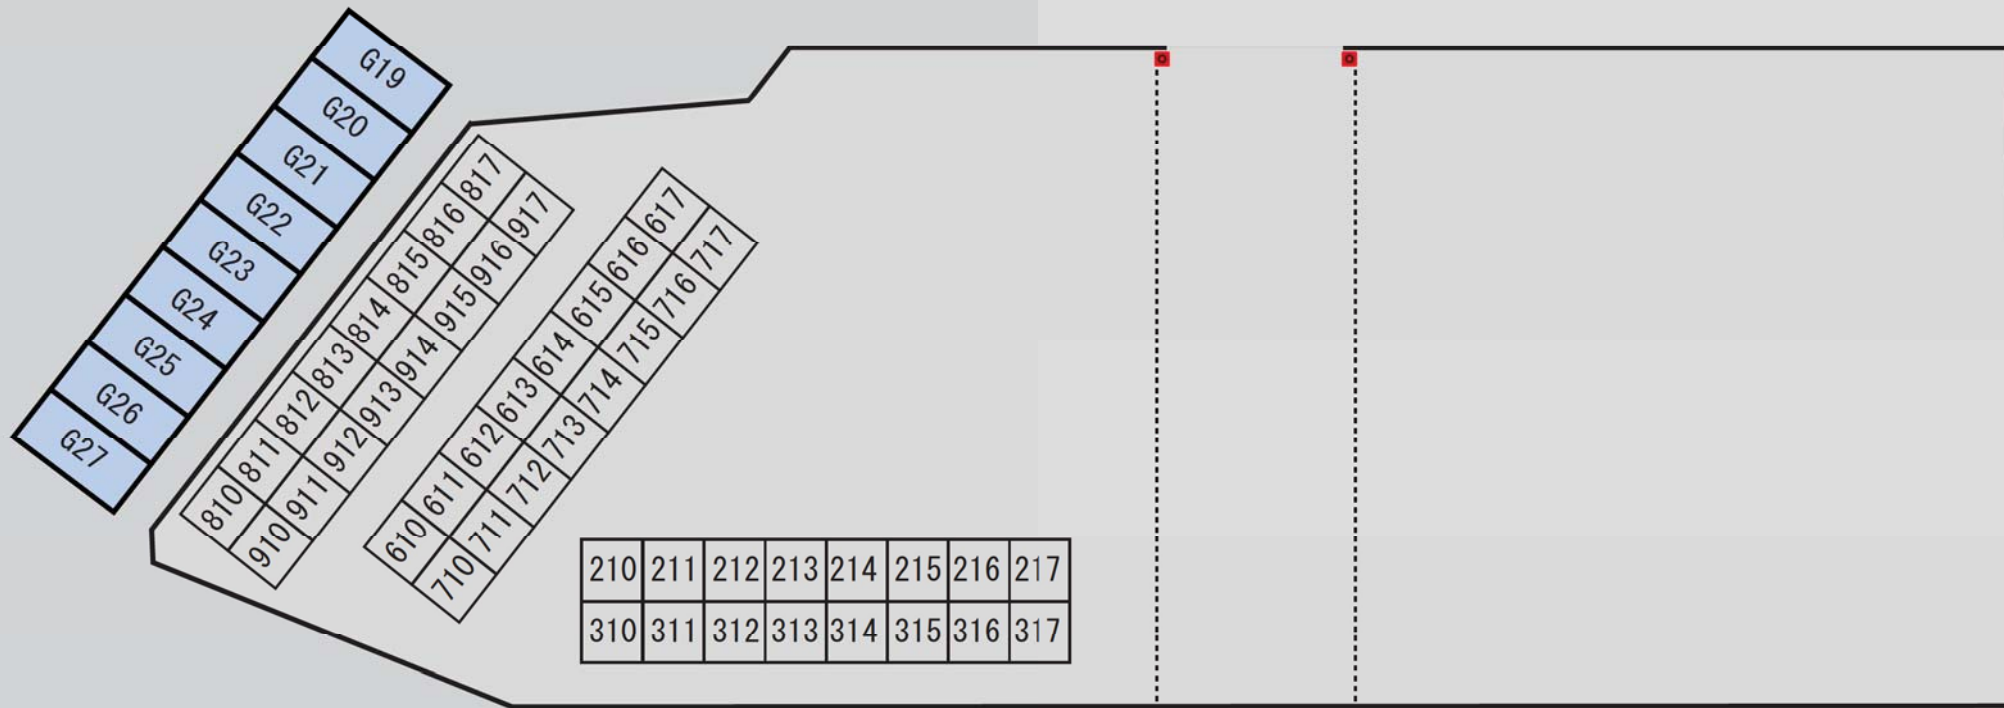

2018/3/20 15:00更新

コンドレーシング	816.817
Ys FACTORY Racing	810~816
Super Chips	914~917

RGB Racing	611~617
EIKO CHINA	710~716
CRG ThaiLAND	
CFS	

LUCE MotorSports	210~217
LUCE MotorSports	310~317

B Paddock