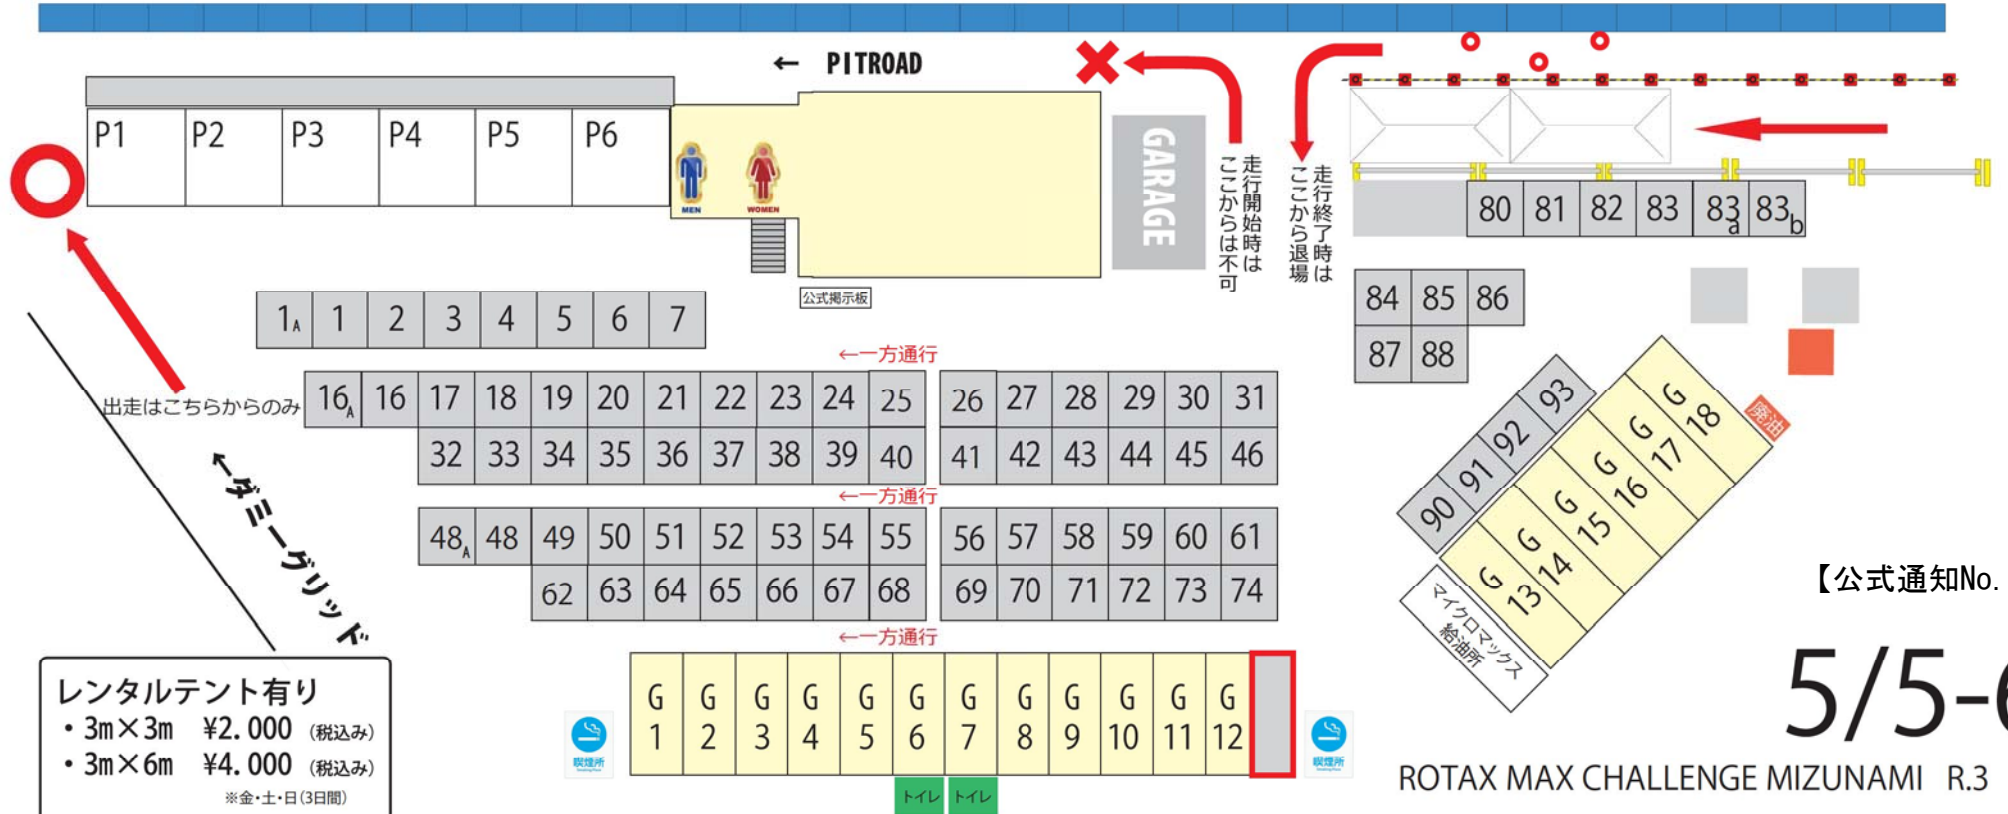

※金・土曜日、走行開始は、ダミーグリッドからのみ。走行終了はコントロールタワー手前車検場エリアからのみ

レンタルテント有り
 ・3m×3m ¥2,000 (税込み)
 ・3m×6m ¥4,000 (税込み)
 ※金・土・日(3日間)

【公式通知No. 5】

5/5-6

ROTAX MAX CHALLENGE MIZUNAMI R.3 R.4

ハルナカートクラス	P1
TEAM REGOLITH	P2-P3
KP BUZZ AshBuzz	P4
GLOBAL / JURAN	P5.P6
MOMOX/TripleK/WOLF/fustlux	1A-7
SQUADRA-SS with FB	P1
IDEAL Racing	32
ヴェローチェMS	16A.16
HRS JAPAN	18-21 33-36
GREN BLUE RT	22.23 37.38
TAKAGI PLANING	17
レオンキッズ	P1