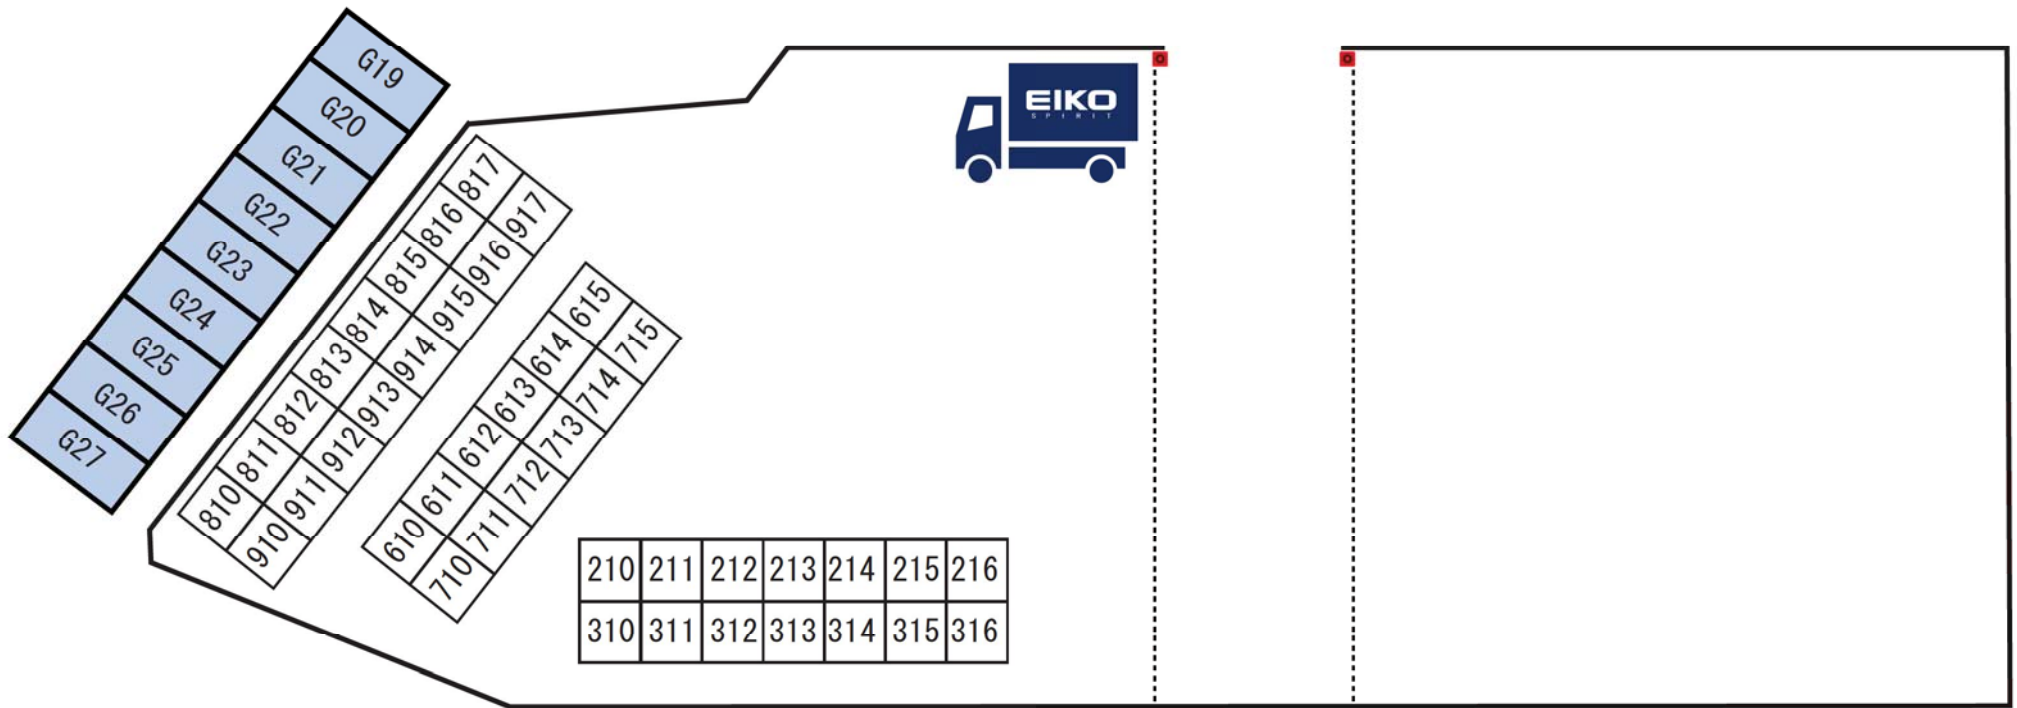

124

2018/5/2 12:00更新

EIKO CHINA	610-615
RGB Racing	710-715
CRG THAILAND	
CHINA Future Speed	
Ys FACTORY Racing	810-813 ・ 910-913
LUCE Motor Sports	210-215 310-316
AAA Motor Sports	816-817
コリンズ	216
近藤レーシング	815