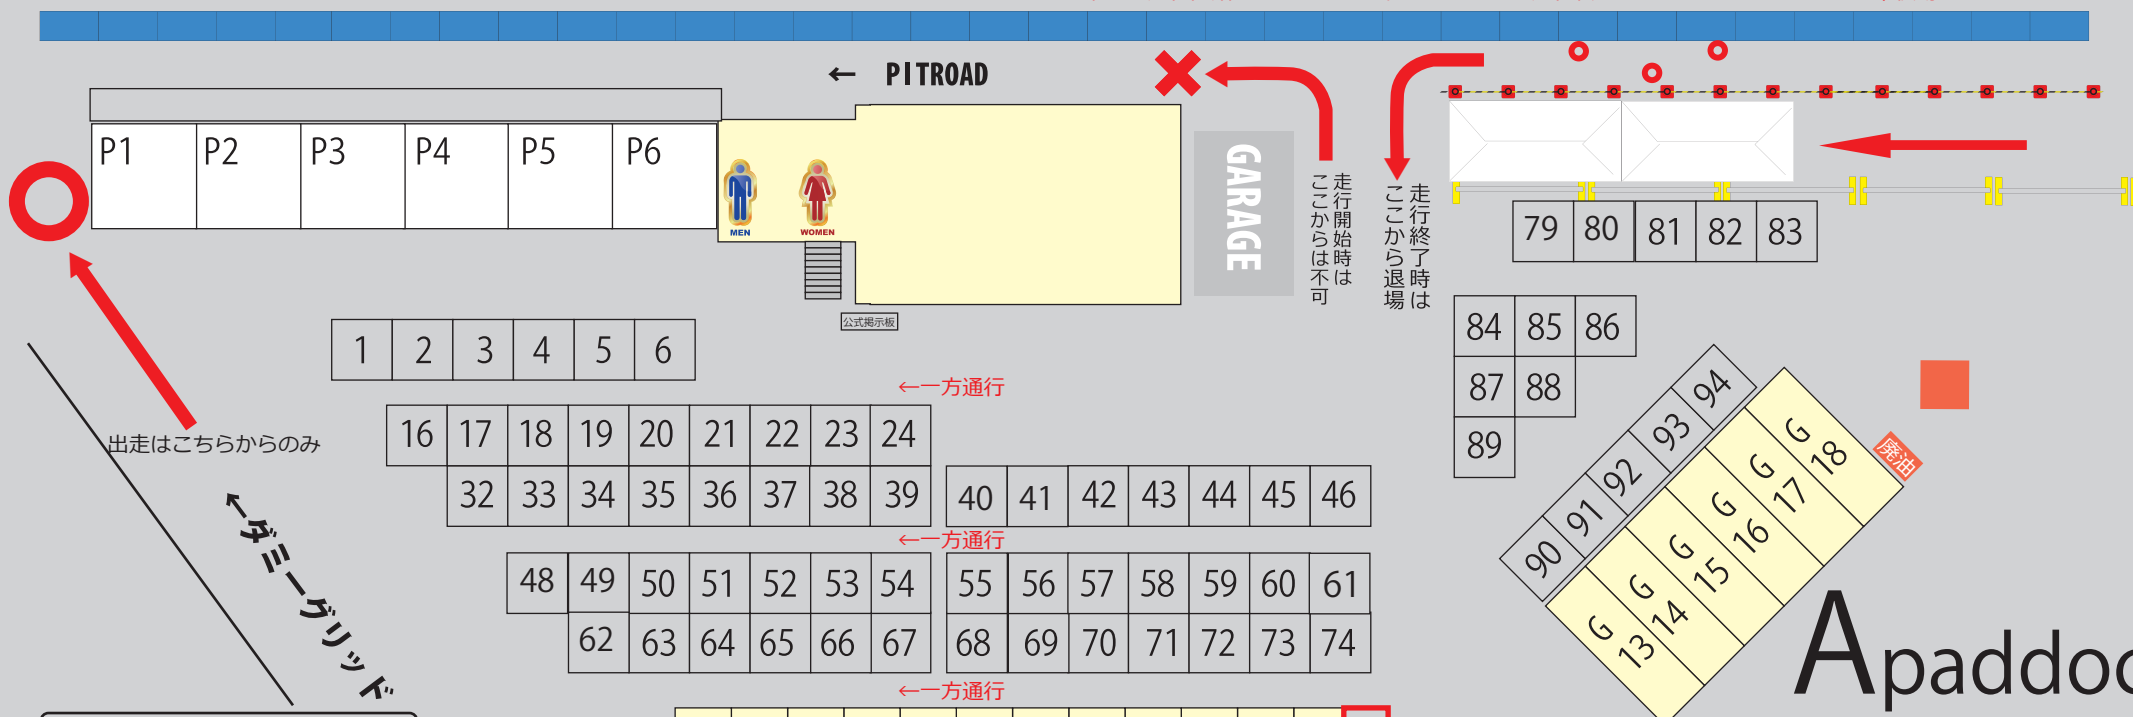

※土曜日、走行開始は、ダミーグリッドからのみ。走行終了はコントロールタワー手前車検場エリアからのみ

レンタルテント有り  
 ・3m×3m ¥2.000 (税込み)  
 ・3m×6m ¥4.000 (税込み)  
 ※金・土・日(3日間)

## 2018/10/7開催 TOYOPET SL KART MEETING

ハラダカートクラス	16-18
グローバル	P5-P4
FLR	P5-P4
LUCE MS	32-34
ヒグチRT	P6
SKC	42-43
Ash	37-39
Ash	48-54
Ash	62-67
アクアショット	20
チームひらの	79-82
チームひらの	84-94

松本レーシング	P1
タカギプランニング	P1
UNION RT	P2
TeamFARINA	P3
コンドウレーシング	2F
21st R	2F
チームスウィング	2F
チームウエダmax	2F
TeamREGOLITH	1-5
TeamEMATY	55.68
HEROes 1048style	83
ヴェローチェMS	35